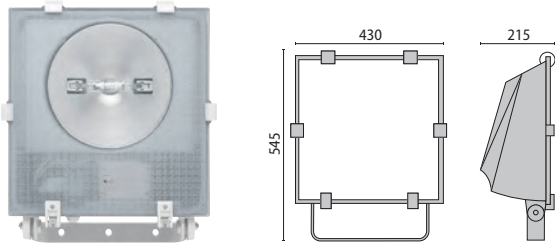

LEO C/I

IK09 15J xx7

LAMPHOLDER	WATTAGE	ILCOS	LBS	COLOUR/ RAL	CLASS		KELVIN	COS ϕ $\geq 0,9$	EEL	OPTIC	OPTIC BEAM	LIGHTSOURCE LUMEN OUTPUT	LUMINAIRE LUMEN OUTPUT	LIFETIME	L	°C	PART NUMBER	REMARKS	EURO
Discharge - magnetic ballast 230 V 50 Hz																			
RX7S	1x150 W	SD-MD	HST-DE-MF-HIT-DE	94	I	-	-	-	-	C/I	-	-	-	-	-	-	05058494