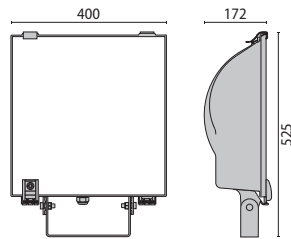

JOLLY 2 S/M

IK08 6J xx5

LAMPHOLDER	WATTAGE	ILCOS	LBS	COLOUR/ RAL	CLASS		KELVIN	COS ϕ $\geq 0,9$	EEL	OPTIC	OPTIC BEAM	LIGHTSOURCE LUMEN OUTPUT	LUMINAIRE LUMEN OUTPUT	LIFETIME	L	°C	PART NUMBER	REMARKS	EURO	
Discharge - magnetic ballast 230 V 50 Hz																				
E40	1x150 W	ST-MT	HST-HIT	94	I	-	•	-	-	S/M	-	-	-	-	-	-	-	05187794		
E40	1x250 W	ST-MT	HST-HIT	94	I	-	•	-	-	S/M	-	-	-	-	-	-	-	05187994		
E40	1x250 W	ST	HST	94	I	-	•	-	-	S/M	-	-	-	-	-	-	-	07043894		
E40	1x400 W	ST-MT	HST-HIT	94	I	-	•	-	-	S/M	-	-	-	-	-	-	-	05188194		
E40	1x400 W	ST	HST	94	I	-	•	-	-	S/M	-	-	-	-	-	-	-	07044894		

Discharge - magnetic ballast 230 V 50 Hz for HPI-T Plus lamp

E40	1x250 W	MT	HIT-CE	94	I	-	•	-	-	S/M	-	-	-	-	-	-	-	05187894		
E40	1x250 W	MT	HIT-CE	94	I	-	•	-	-	S/M	-	-	-	-	-	-	-	07020394		
E40	1x400 W	MT	HIT-CE	94	I	-	•	-	-	S/M	-	-	-	-	-	-	-	05188094		
E40	1x400 W	MT	HIT-CE	94	I	-	•	-	-	S/M	-	-	-	-	-	-	-	07020594		

K) When Kelvin degree information is provided, the fixture is complete with lamp.