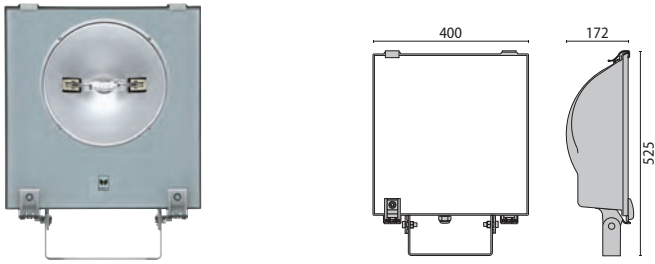

JOLLY 2 C/I

IK08 6J xx5

LAMPHOLDER	WATTAGE	ILCOS	LBS	COLOUR/ RAL	CLASS		KELVIN	COS φ ≥ 0.9	EEI	OPTIC	OPTIC BEAM	LIGHTSOURCE LUMEN OUTPUT	LUMINAIRE LUMEN OUTPUT	LIFETIME	L	°C	PART NUMBER	REMARKS	EURO
Discharge - magnetic ballast 230 V 50 Hz																			
RX7S	1x150 W	SD-MD	HST-DE-MF-HIT-DE	94	I	-	-	-	-	C/I	-	-	-	-	-	-	05225894		
Fc2	1x250 W	SD-MD	HST-DE-HIT-DE	94	I	-	-	-	-	C/I	-	-	-	-	-	-	05225994		

JOLLY 1

JOLLY 2