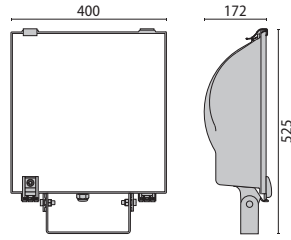

JOLLY 2 A35/I

IK08 6J xx5

LAMPHOLDER	WATTAGE	ILCOS	LBS	COLOUR/ RAL	CLASS		KELVIN	COS ϕ $\geq 0,9$	EEL	OPTIC	OPTIC BEAM	LIGHTSOURCE LUMEN OUTPUT	LUMINAIRE LUMEN OUTPUT	LIFETIME	L	°C	PART NUMBER	REMARKS	EURO	
Discharge - magnetic ballast 230 V 50 Hz																				
E40	1x150 W	ST-MT	HST-HIT	94	I	-	•	-	-	A35/I	-	-	-	-	-	-	-	05188294		
E40	1x250 W	ST-MT	HST-HIT	94	I	-	•	-	-	A35/I	-	-	-	-	-	-	-	05188494		
E40	1x250 W	ST	HST	94	I	-	•	-	-	A35/I	-	-	-	-	-	-	-	07043994		
E40	1x400 W	ST-MT	HST-HIT	94	I	-	•	-	-	A35/I	-	-	-	-	-	-	-	05188694		
E40	1x400 W	ST	HST	94	I	-	•	-	-	A35/I	-	-	-	-	-	-	-	07044994		

Discharge - magnetic ballast 230 V 50 Hz for HPI-T Plus lamp

E40	1x250 W	MT	HIT-CE	94	I	-	•	-	-	A35/I	-	-	-	-	-	-	-	05188394		
E40	1x250 W	MT	HIT-CE	94	I	-	•	-	-	A35/I	-	-	-	-	-	-	-	07020794		
E40	1x400 W	MT	HIT-CE	94	I	-	•	-	-	A35/I	-	-	-	-	-	-	-	05188594		
E40	1x400 W	MT	HIT-CE	94	I	-	•	-	-	A35/I	-	-	-	-	-	-	-	07020994