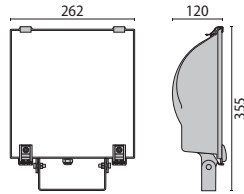

JOLLY 1 A25/W

IK07 3J xx5

LAMPHOLDER	WATTAGE	ILCOS	LBS	COLOUR/ RAL	CLASS		KELVIN	COS ϕ ≥ 0.9	EEL	OPTIC	OPTIC BEAM	LIGHTSOURCE LUMEN OUTPUT	LUMINAIRE LUMEN OUTPUT	LIFETIME	L	°C	PART NUMBER	REMARKS	EURO	
Discharge - magnetic ballast 230 V 50 Hz																				
RX7S	1x70 W	SD-MD	HST-DE-MF-HIT-DE	94	I	-	-	-	-	A25/W	-	-	-	-	-	-	-	05208894		
RX7S	1x70 W	MD	HIT-DE	94	I	-	4200	-	-	A25/W	-	-	-	-	-	-	-	07022994		
RX7S	1x150 W	SD-MD	HST-DE-MF-HIT-DE	94	I	-	-	-	-	A25/W	-	-	-	-	-	-	-	05208994		
RX7S	1x150 W	MD	HIT-DE	94	I	-	4200	-	-	A25/W	-	-	-	-	-	-	-	07022894		