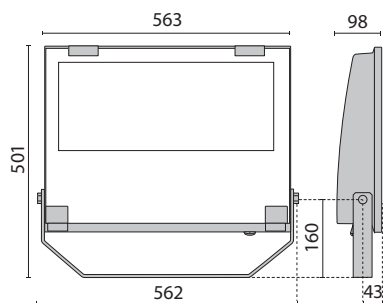

GUELL 3 A/W

IK07 3J xx5

LED NUMBER	WATTAGE	ILCOS	LBS	COLOUR/ RAL	CLASS		KELVIN	COS Φ $\geq 0,9$	EEL	OPTIC	OPTIC BEAM	LIGHTSOURCE LUMEN OUTPUT	LUMINAIRE LUMEN OUTPUT	LIFETIME	L	°C	PART NUMBER	REMARKS	EURO
Power LED 220/240 V 50/60 Hz																			
n. 6 LED	212 W	-	-	94	I		4000	•	-	A40/W	-	23400 lm	16720 lm	130000 h	L70	-	06121494		
n. 8 LED	293 W	-	-	94	I		4000	•	-	A40/W	-	31200 lm	21521 lm	130000 h	L70	-	06118994		
Power LED dimmable 1-10 V 220/240 V 50/60 Hz																			
n. 4 LED	166 W	-	-	94	I		4000	•	-	A40/W	-	16692 lm	12414 lm	130000 h	L70	-	06116994		
n. 6 LED	238 W	-	-	94	I		4000	•	-	A40/W	-	31710 lm	23778 lm	130000 h	L70	-	06172294		
n. 6 LED	252 W	-	-	94	I		4000	•	-	A40/W	-	25038 lm	18490 lm	130000 h	L70	-	06116594		
n. 8 LED	317 W	-	-	94	I		4000	•	-	A40/W	-	42280 lm	31793 lm	130000 h	L70	-	06171094		